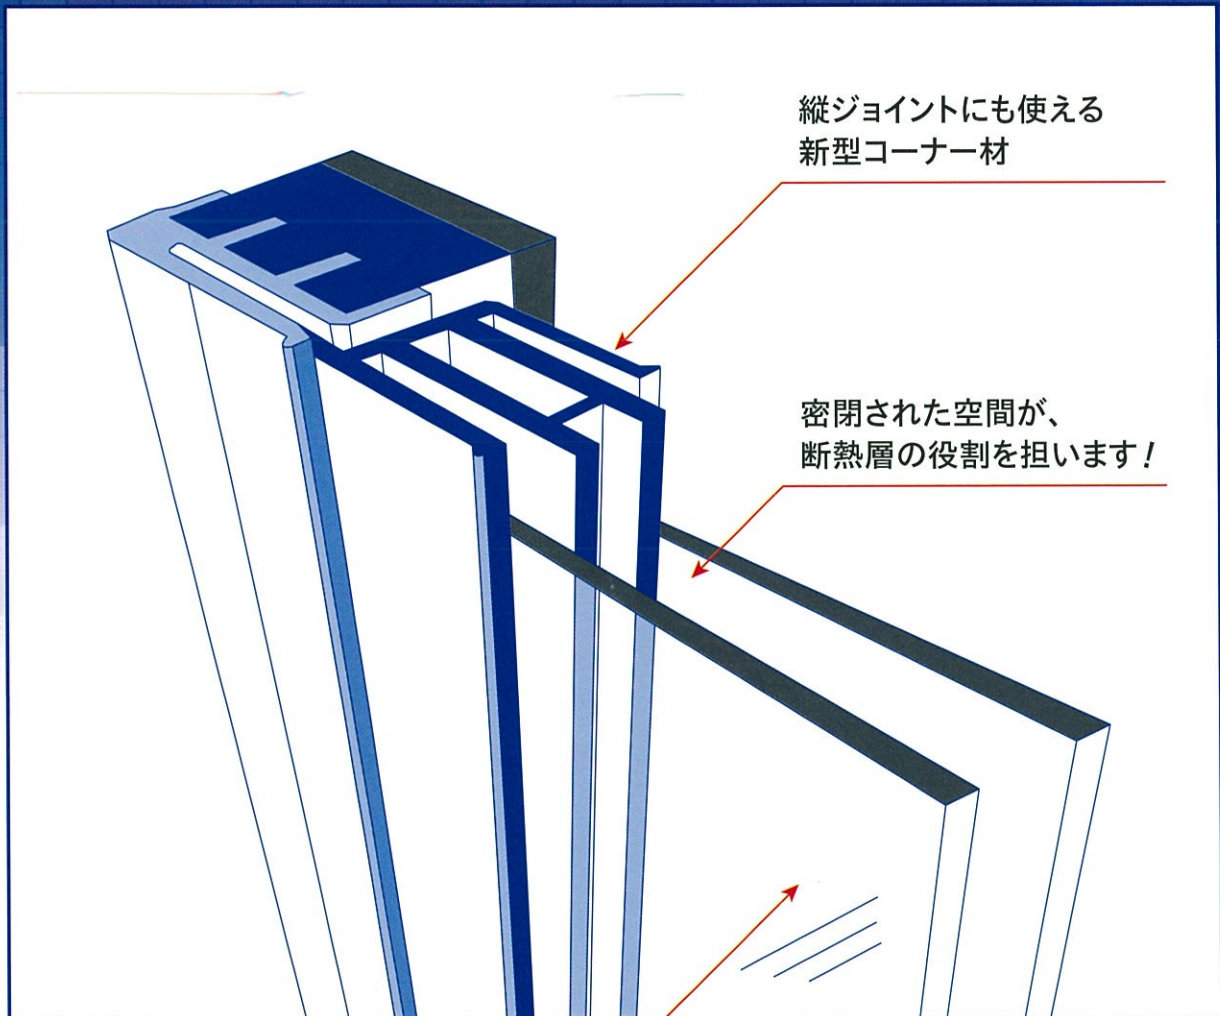

エエドレン

EF

シリーズ

透明耐寒タイプ

特許出願中

透明だから、コンクリート表面の
状態がわかります!

今までのものとは、ここが違う!

1 断熱空間がつぶれない!