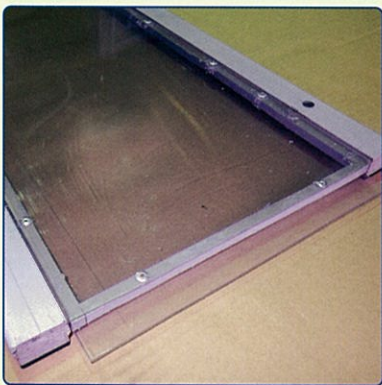

3 スッキリとしたフォルムにチェンジ!

すぐれた環境を考える

ミエグレ

弊社ホームページもご覧ください。
<http://www.miegure.co.jp>

🔍 ミエグレ

検索

取扱店