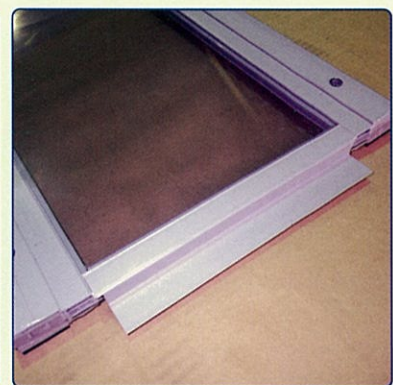

3 スッキリとしたフォルムにチェンジ!

すぐれた環境を考える

ミエグレ

弊社ホームページもご覧ください。
<http://www.miegure.co.jp>

🔍 ミエグレ

検索

取扱店