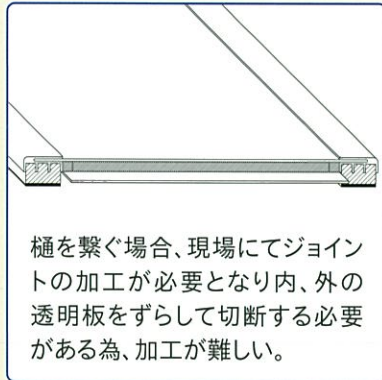

2 現場施工性 大幅アップ!