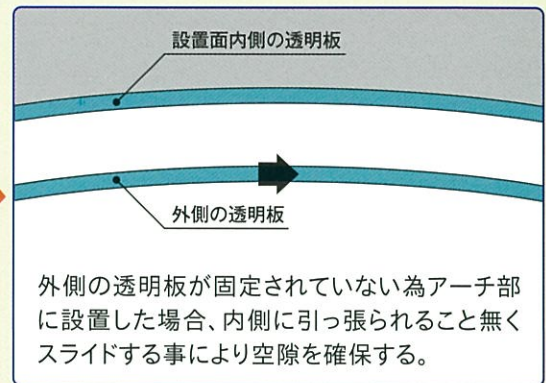

エエドレン

EF

シリーズ

透明耐寒タイプ

特許出願中

透明だから、コンクリート表面の
状態がわかります!

今までのものとは、ここが違う!

1 断熱空間がつぶれない!